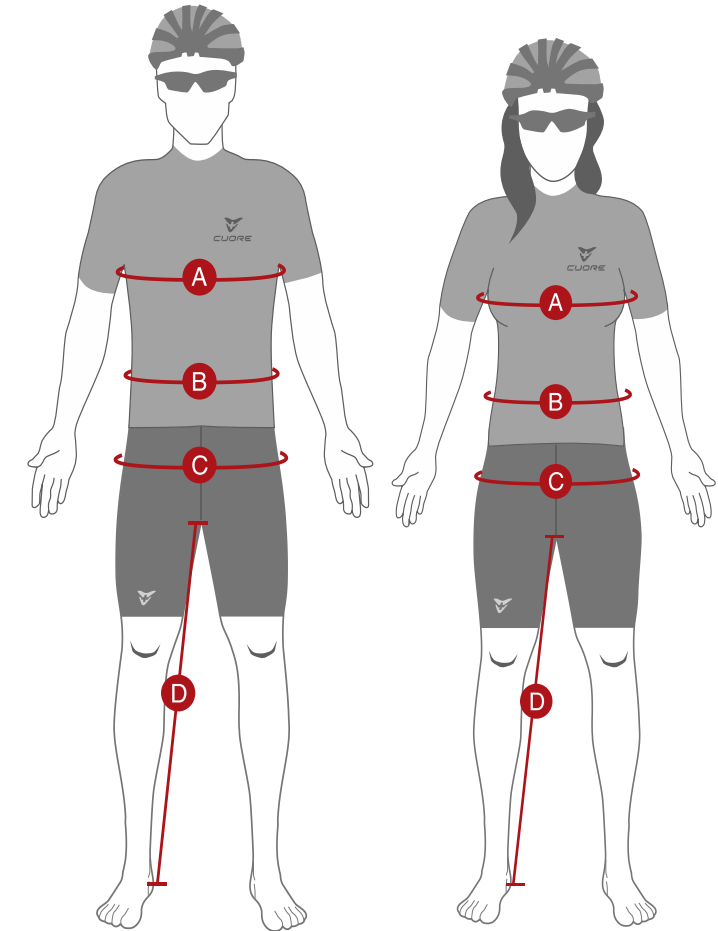

Cuore Of Switzerland Sizing Chart – Cycling

CUORE

MEN (Unisex)		44 / XS		46 / S		48 / M		50 / L		52 / XL		54 / XXL		56 / XXXL	
		cm	inch	cm	inch	cm	inch	cm	inch	cm	inch	cm	inch	cm	inch
A	Chest	-90	35"	91 - 96	36"- 38"	96 - 101	38"- 40"	101 - 106	40"- 42"	106-111	41.5"- 42.5"	111 - 117	43.5"- 45.5"	118 +	46"
B	Waist	-78	30"	79 - 84	30.5"- 33"	84 - 89	33" - 35"	89 - 94	35" - 37"	94 - 99	37"- 39"	99 - 104	39"- 41"	105+	41.5"+
C	Hips	-88	34.5."	89 - 94	35"- 37"	94 - 98	37"- 38.5"	98 - 102	38.5" - 40"	102 - 107	40"- 42"	107 - 112	42"- 44"	118 +	45"+
D	Inseam	-77	- 30"	77 - 79	30"- 31"	79 - 82	31" - 32"	82 - 84	32" - 33"	84 - 86	33" - 34"	85 - 86	34" - 34.5"	86 +	34.5" +
	Body Hight	-169	- 5.4'	170 - 178	5.5'- 5.8'	174 - 182	5.6'- 5.9'	176 -186	5.7'- 6.0'	178 - 190	5.8'- 6.2'	180 - 194	5.8'- 6.3'	196 +	6.4'+
		kg	pds	kg	pds	kg	pds	kg	pds	kg	pds	kg	pds	kg	pds
	Weight	-55	-120	55 - 65	120 - 130	65 - 75	130 - 155	75 - 85	155 - 175	85 - 90	175 - 185	90 - 95	185 - 195	100 +	195 +

WOMAN		34 / XXS		36 / XS		38 / S		40 / M		42 / L		44 / XL		46 / XXL	
A	Chest	-80	-31.5"	81 - 85	32"- 33.5"	85 - 89	33.5"- 35"	89 - 94	35"- 37"	94 - 99	37"- 39"	99 - 104	39"- 41"	105 +	41.5" +
B	Waist	-65	-25.5"	63 - 68	25.5"- 27"	68 - 73	27"- 29"	73 - 78	29"- 30.5"	78 - 83	30.5"- 33"	83 - 88	33"- 34.5"	89 +	35"+
C	Hips	-83	-32"	84 - 89	33"- 35"	89 - 94	35"- 37"	94 - 98	37"- 38.5"	98 - 103	38.5"- 40.5"	103 - 108	40.5"- 42.5"	109 +	43"+
D	Inseam	-73	- 28.5"	73 - 76	29"- 29.5"	75 - 78	29.5"- 30.5"	78 - 81	30.5"- 31"	80 - 83	31"- 32"	82 - 83	31.5"- 32.5"	84 +	33" +
	Body Hight	-160	5.1'	161 - 168	5.2'- 5.4'	164 - 172	5.3'- 5.6'	166 - 176	5.4'- 5.7'	168 - 180	5.5'- 5.8'	170 - 184	5.5'- 5.9'	185 +	6.0' +
	Weight	-55	-120	55 - 60	120 - 130	60 - 65	130 - 145	65 - 70	145 - 155	70 - 75	155 - 165	75 - 80	165 - 175	80 +	175 +